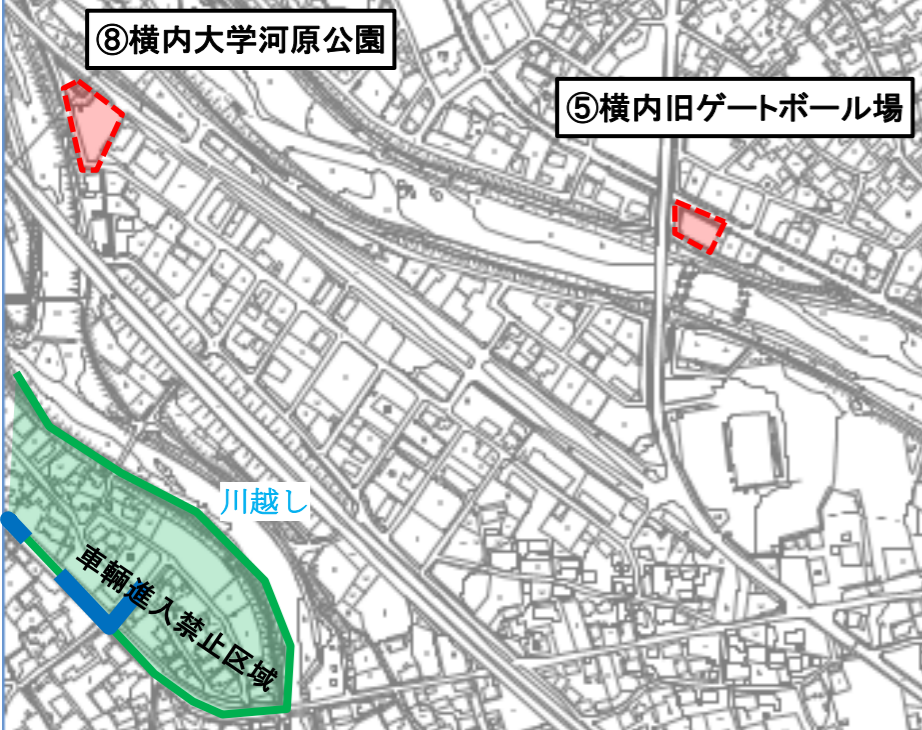

茅野市 御柱祭臨時駐車場一覧表 里曳き

当日の駐車場の情報については、
御柱祭情報センター
TEL 0266-58-1123 へ

里曳き 5月3日(火)~5月5日(木)

| 番号 | 名称 | 普通車 | 大型車 | 小計 | 5月3日(火) | 5月4日(水) | 5月5日(木) |
|----|-----------------------|----------|-------------|-------|---------|---------|---------|
| ① | 茅野市総合運動公園 | 普通 大型 | 419 17 | 436 | 436 | 436 | 436 |
| ② | スケートセンター | 普通 | 181 | 181 | 181 | 181 | 181 |
| ③ | 茅野市役所駐車場 | 普通 | 280 | 280 | 280 | 280 | 280 |
| ④ | 市職員駐車場 | 普通 | 215 | 215 | 215 | 215 | 215 |
| ⑤ | 横内旧ゲートボール場 | 普通 | 34 | 34 | 34 | 30 | 30 |
| ⑥ | ダイナム駐車場 (5月3日4日のみ) | 普通 | 234 | 234 | 234 | 234 | |
| ⑦ | 中沖公園 | 普通 | 80 | 80 | 80 | 80 | 80 |
| ⑧ | 横内大学河原公園 | 普通 | 46 | 46 | 46 | 46 | 46 |
| ⑨ | ベルビア地下駐車場(有料) | 普通 | 150 | 150 | 150 | 150 | 150 |
| 合計 | | | 1,639 17 | 1,656 | 1,656 | 1,652 | 1,418 |