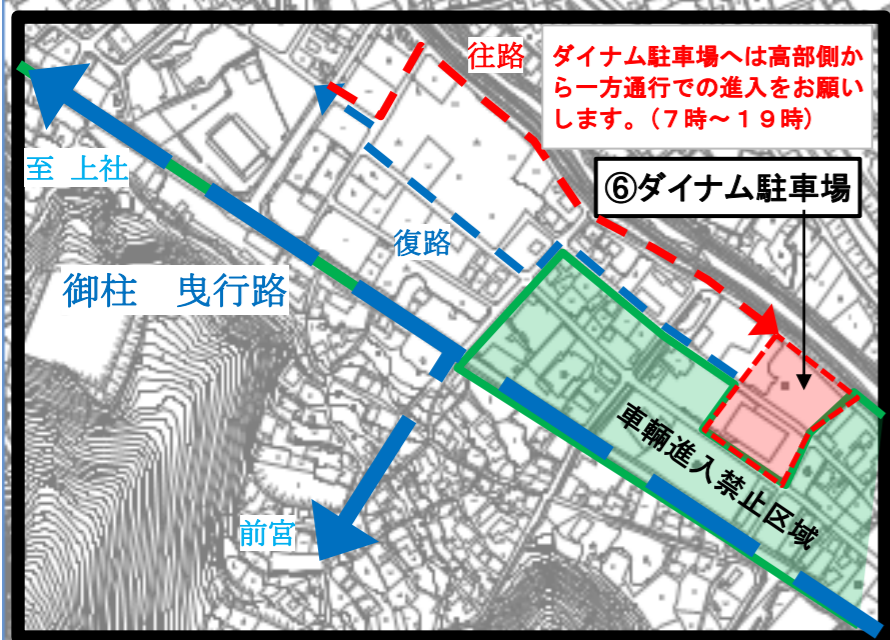

茅野市 御柱祭臨時駐車場一覧表 里曳き

当日の駐車場の情報については、
御柱祭情報センター
TEL 0266-58-1123 へ

里曳き 5月3日(火)~5月5日(木)

| 番号 | 名称 | 普通車 | 大型車 | 小計 | 5月3日(火) | 5月4日(水) | 5月5日(木) |
|----|-----------------------|----------|-------------|-------|---------|---------|---------|
| ① | 茅野市総合運動公園 | 普通 大型 | 419 17 | 436 | 436 | 436 | 436 |
| ② | スケートセンター | 普通 | 181 | 181 | 181 | 181 | 181 |
| ③ | 茅野市役所駐車場 | 普通 | 280 | 280 | 280 | 280 | 280 |
| ④ | 市職員駐車場 | 普通 | 215 | 215 | 215 | 215 | 215 |
| ⑤ | 横内旧ゲートボール場 | 普通 | 34 | 34 | 34 | 30 | 30 |
| ⑥ | ダイナム駐車場 (5月3日4日のみ) | 普通 | 234 | 234 | 234 | 234 | |
| ⑦ | 中沖公園 | 普通 | 80 | 80 | 80 | 80 | 80 |
| ⑧ | 横内大学河原公園 | 普通 | 46 | 46 | 46 | 46 | 46 |
| ⑨ | ベルビア地下駐車場(有料) | 普通 | 150 | 150 | 150 | 150 | 150 |
| 合計 | | | 1,639 17 | 1,656 | 1,656 | 1,652 | 1,418 |